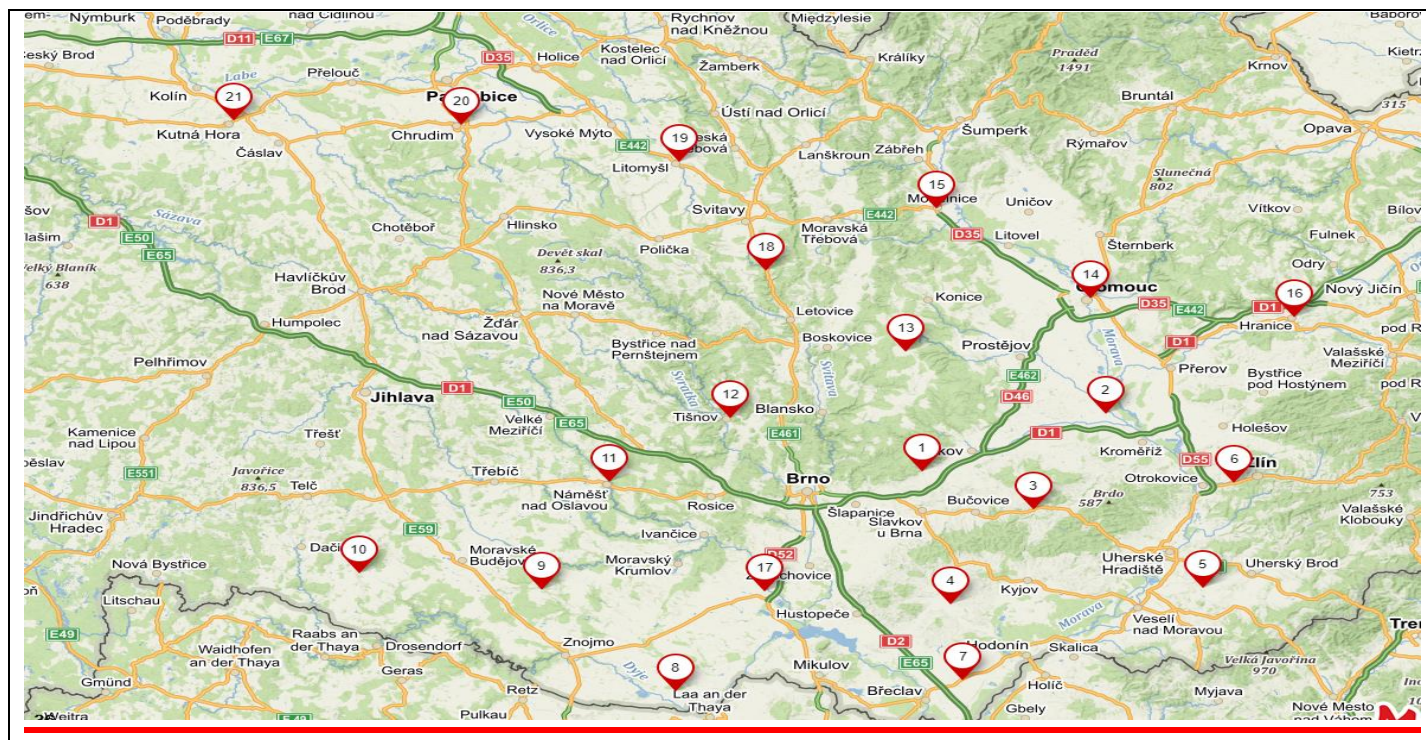

TVRDÉ DŘEVO, polínka 33cm a 50cm	2.850,- Kč/PRMS
MĚKKÉ DŘEVO, polínka 33cm a 50cm	2.150,- Kč/PRMS

CENY JSOU UVEDENY VČETNĚ DPH, ZA 1 PRMS (prostorový metr sypaný)

EXPEDIČNÍ BODY ROZVOZU

1. Habrovany	683 01	8. Dyjákovice	671 26	15. Mohelnice	789 85
2. Kojetín	752 01	9. Jevišovice	671 53	16. Hranice	753 01
3. Brankovice	683 33	10. Jemnice	675 31	17. Pohořelice	691 23
4. Terezín	696 14	11. Náměšť n/ Osl.	675 71	18. Březová n/Sv.	569 02
5. Hluk	687 25	12. Tišnov	666 48	19. Litomyšl	570 01
6. Zlín	760 01	13. Protivanov	798 48	20. Chrudim	537 01
7. Hrušky	691 56	14. Olomouc	779 00	21. Kutná Hora	284 01

CENA DOPRAVY V OKRUHU DO 20-TI KM OD EXPEDIČNÍHO BODU:

20 PRMS	500,- Kč
10-19 PRMS	900,- Kč

Objednávky: + 420 739 572 972
www.drevohabrovany.cz