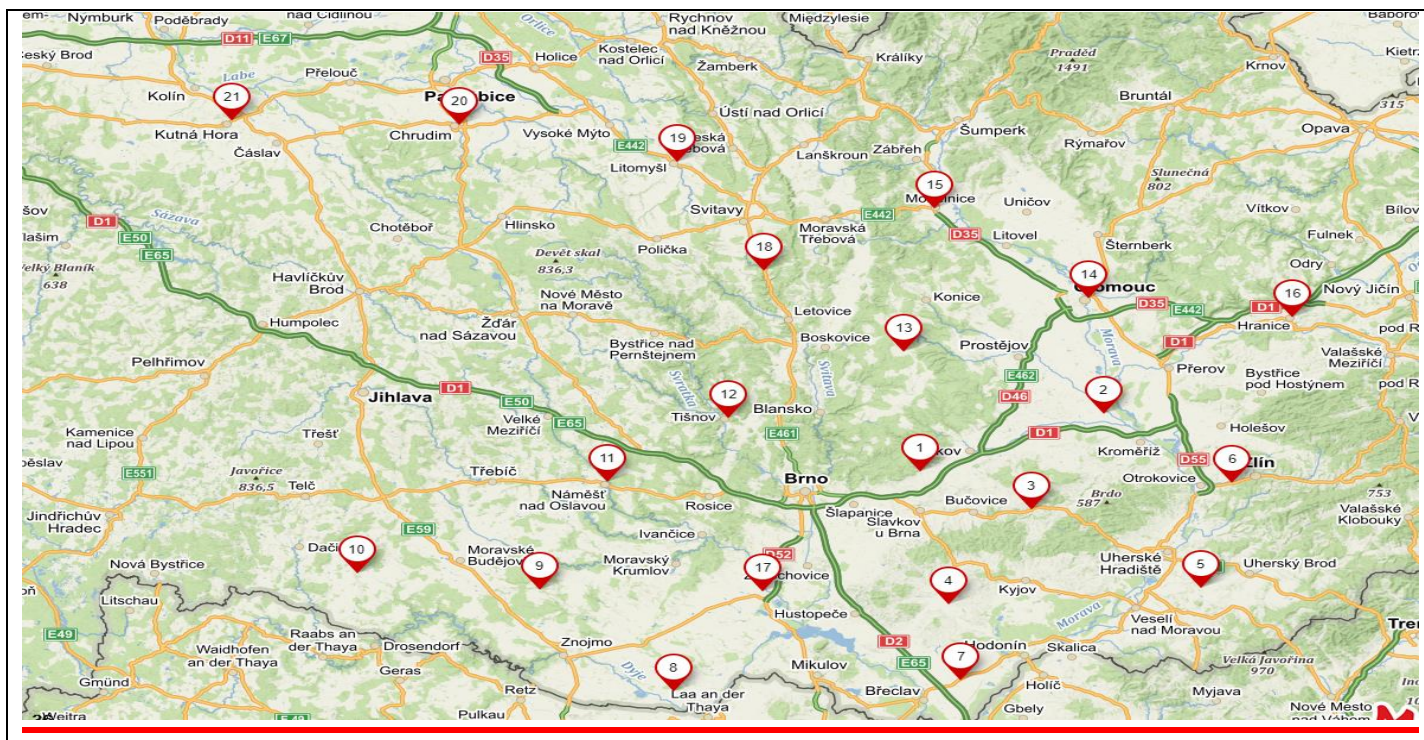

EXPEDIČNÍ BODY ROZVOZU

| | | | | | |
|---------------|--------|--------------------|--------|-------------------|--------|
| 1. Habrovany | 683 01 | 8. Dyjákovice | 671 26 | 15. Mohelnice | 789 85 |
| 2. Kojetín | 752 01 | 9. Jevišovice | 671 53 | 16. Hranice | 753 01 |
| 3. Brankovice | 683 33 | 10. Jemnice | 675 31 | 17. Pohořelice | 691 23 |
| 4. Terezín | 696 14 | 11. Náměšť n/ Osl. | 675 71 | 18. Březová n/Sv. | 569 02 |
| 5. Hluk | 687 25 | 12. Tišnov | 666 48 | 19. Litomyšl | 570 01 |
| 6. Zlín | 760 01 | 13. Protivanov | 798 48 | 20. Chrudim | 537 01 |
| 7. Hrušky | 691 56 | 14. Olomouc | 779 00 | 21. Kutná Hora | 284 01 |

CENA DOPRAVY V OKRUHU DO 20-TI KM OD EXPEDIČNÍHO BODU:

| | | |
|------------|-------|---|
| 20 PRMS | | 500,- Kč |
| 10-19 PRMS | | 900,- Kč |
| 5-9 PRMS | | 40,- Kč / km oběma směry (minimálně však 900,-) |